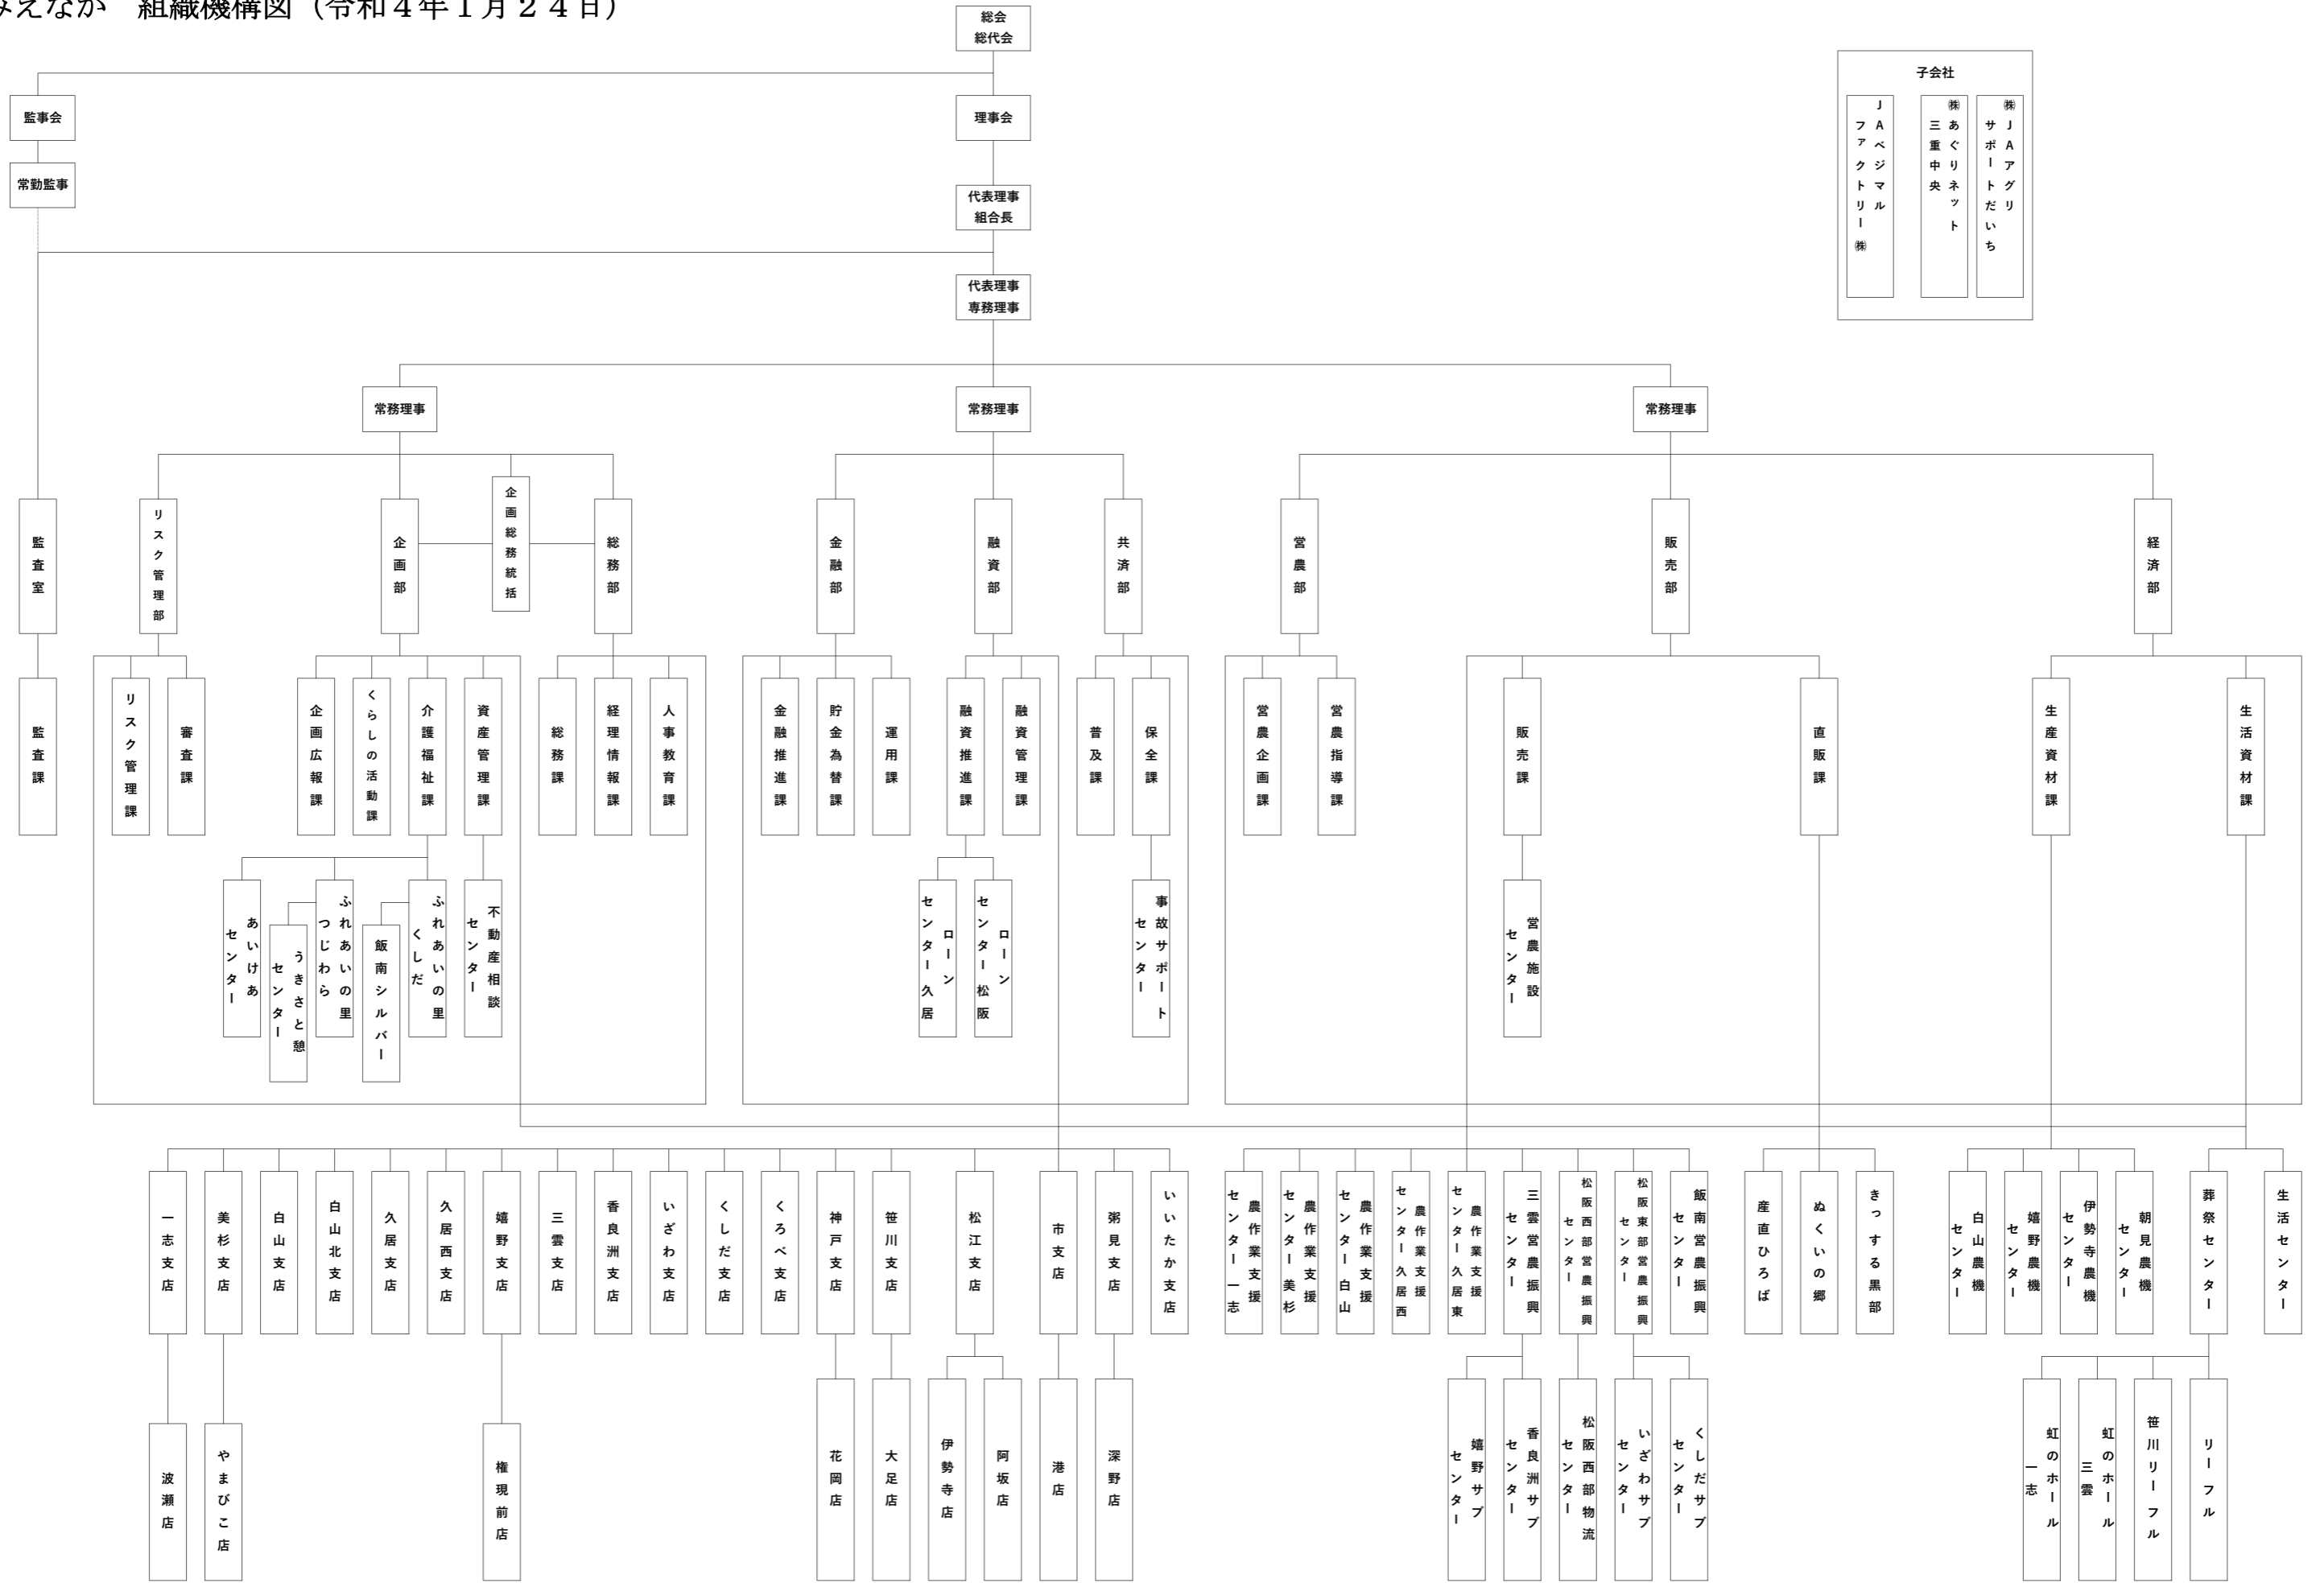

JAみえなか 組織機構図 (令和4年1月24日)

- 子会社
- JAベジマル株式会社
  - 株式会社あぐりネット三重中央
  - 株式会社JAアグリサポートだいち