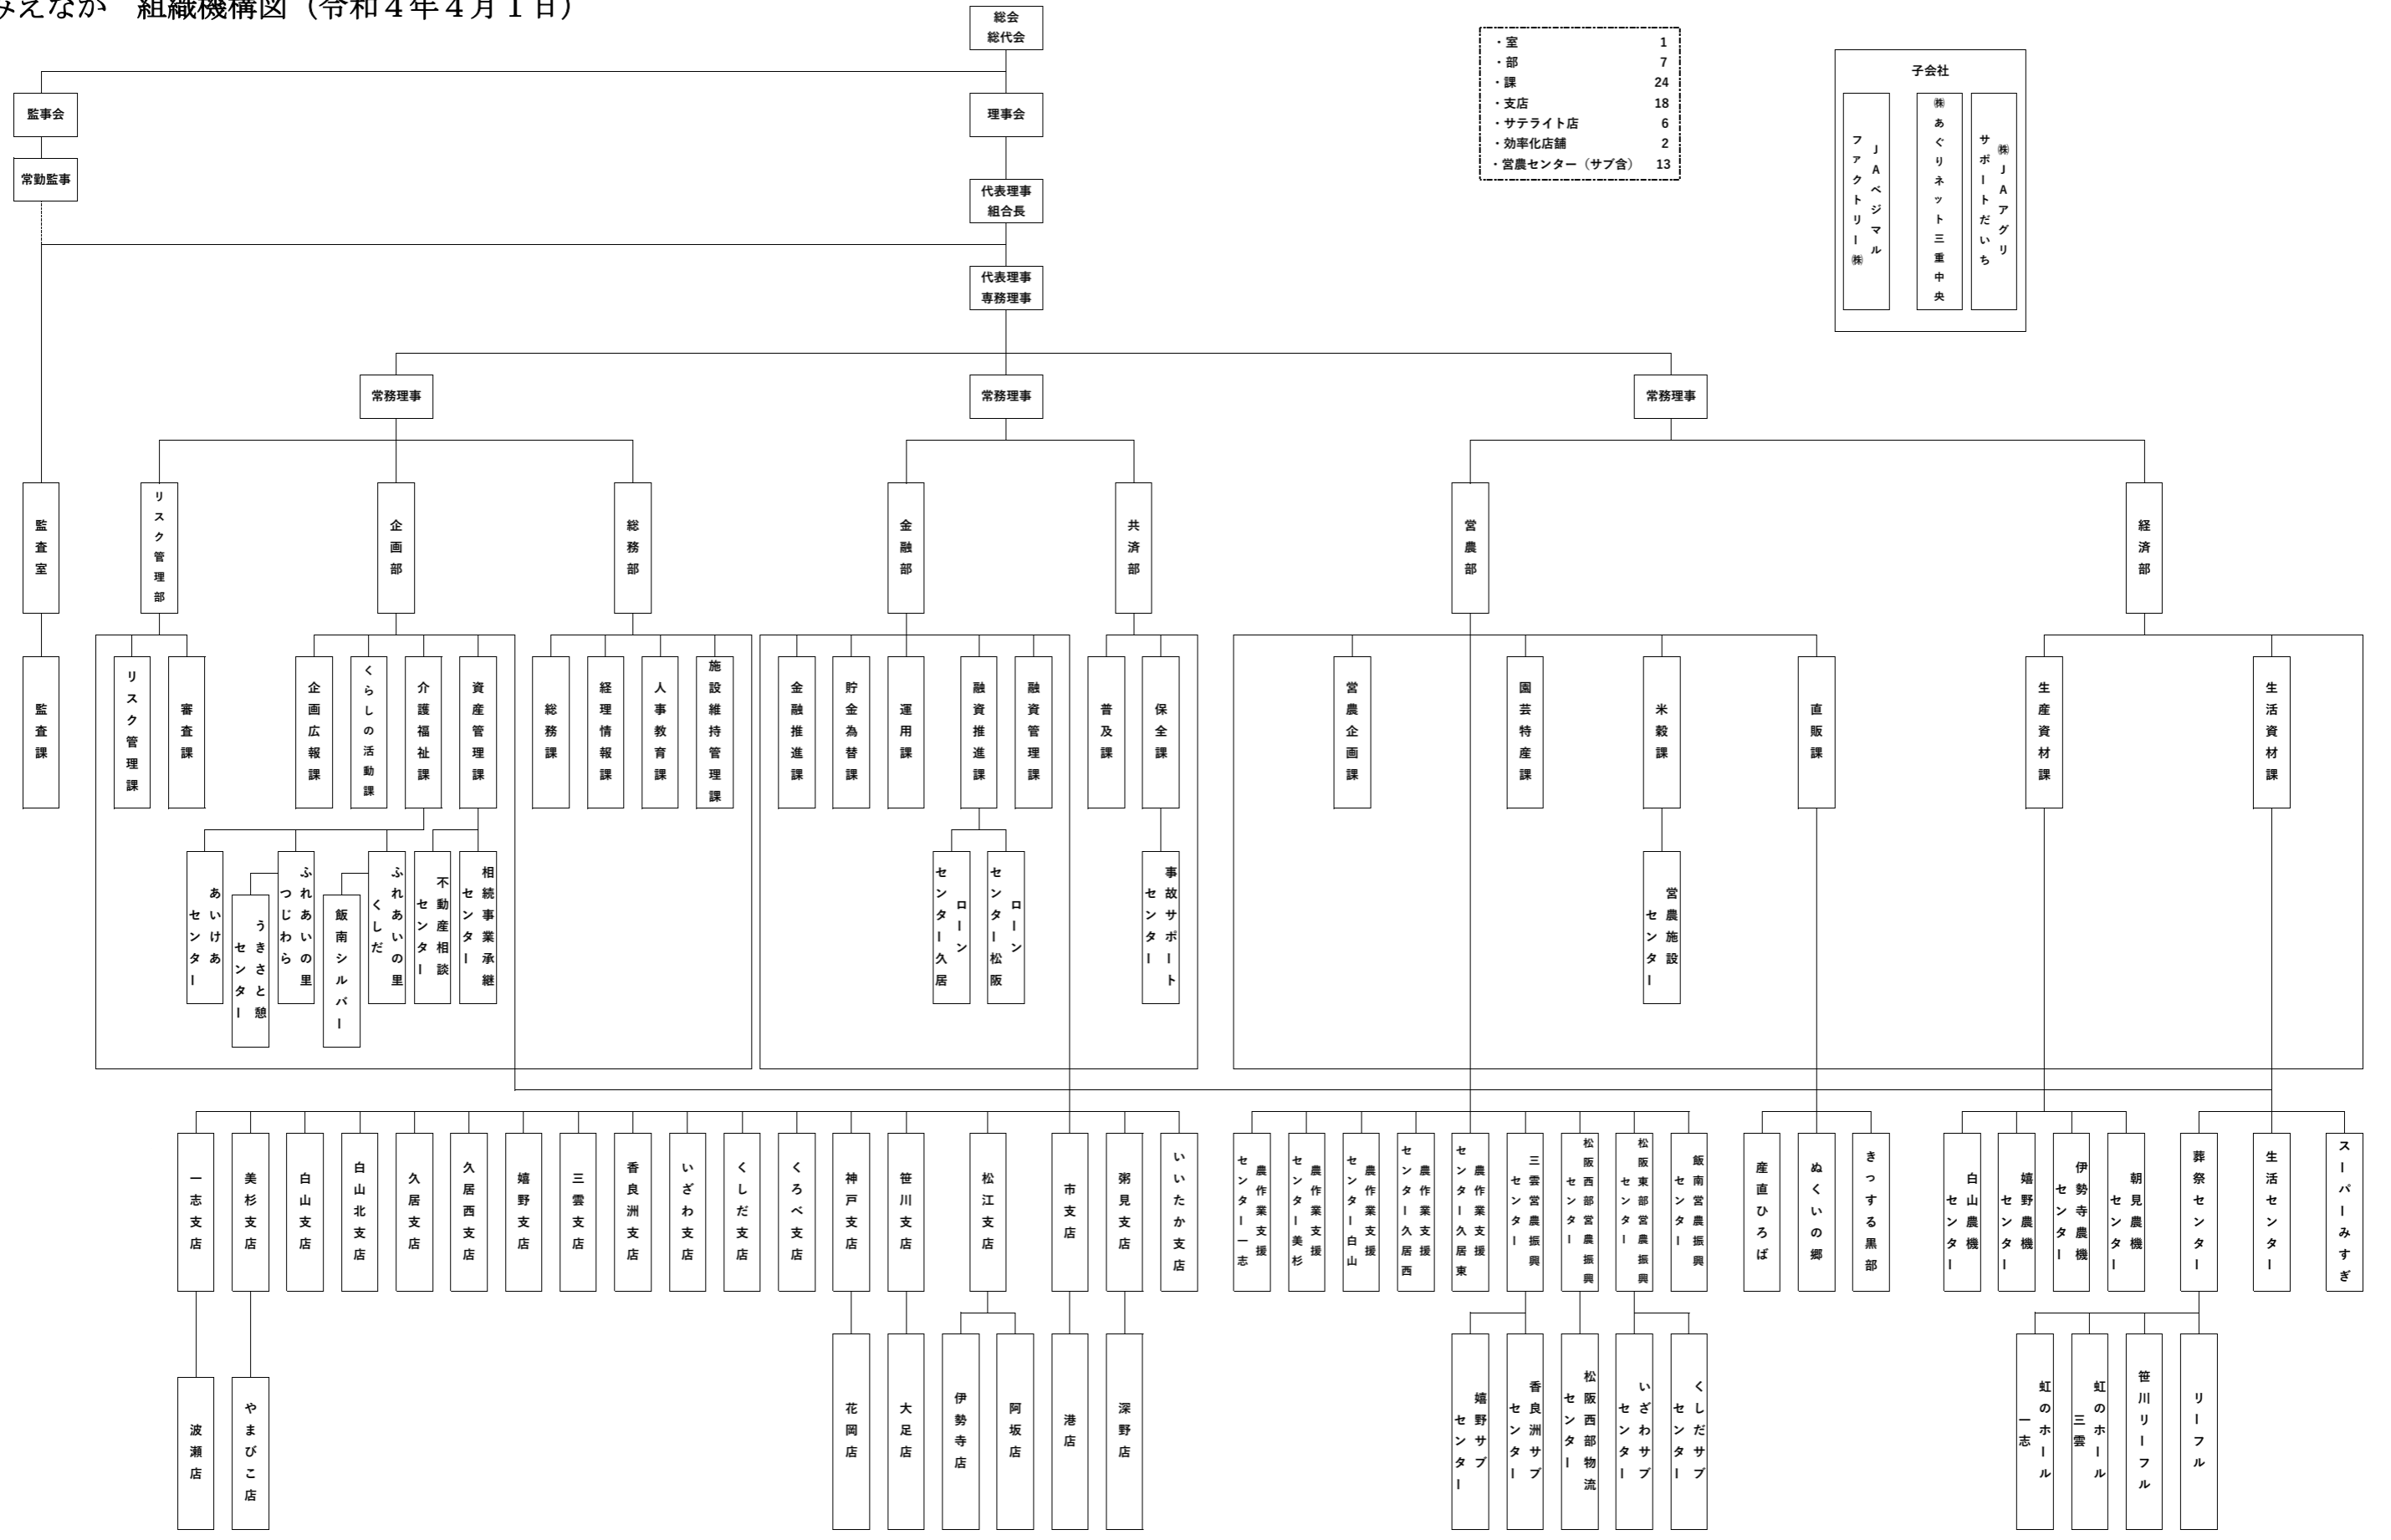

JAみえなか 組織機構図 (令和4年4月1日)

- ・室 1
- ・部 7
- ・課 24
- ・支店 18
- ・サテライト店 6
- ・効率化店舗 2
- ・営農センター (サブ舎) 13

子会社

JAベジマル ファクトリー 株式会社	株式会社 サポートだい ち	株式会社 JAアグリ
--------------------------	---------------------	---------------